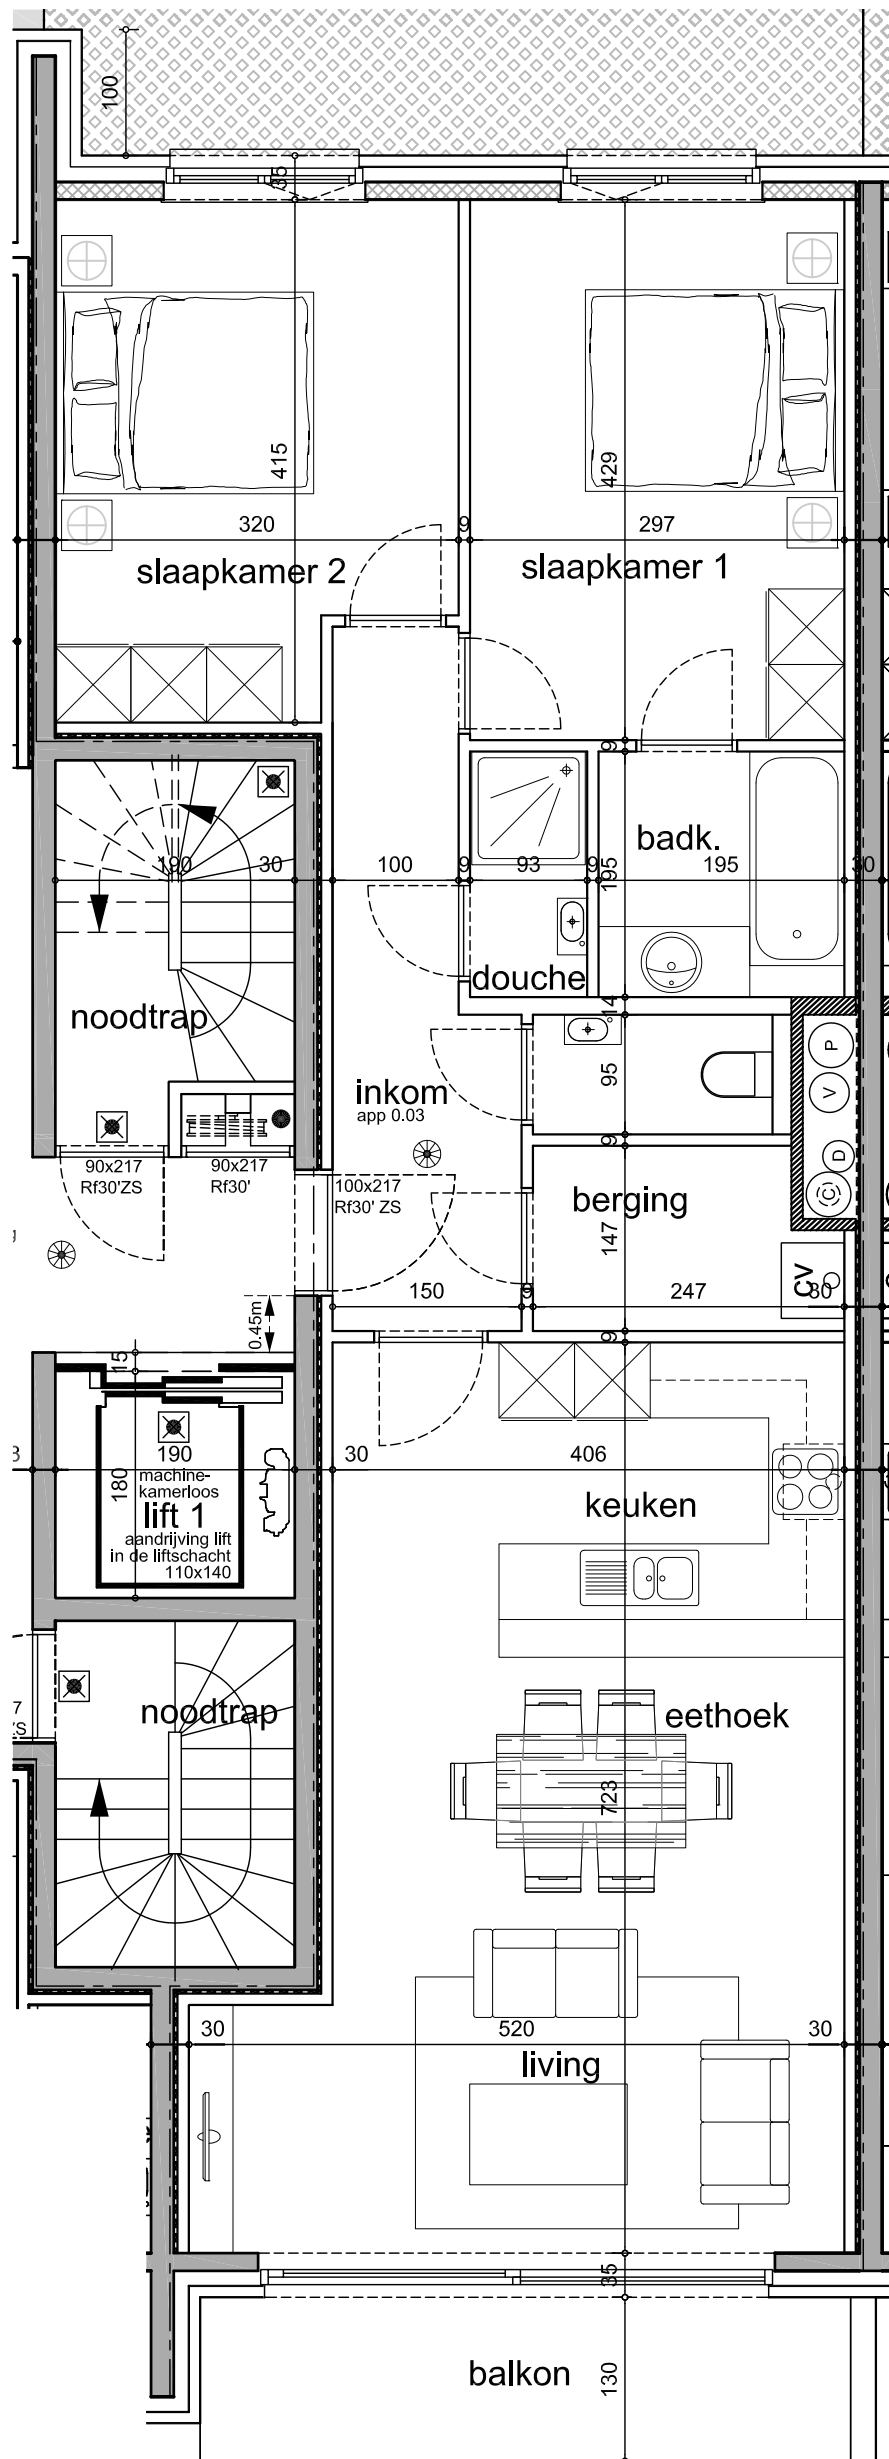

## LAGO MAGGIORE APPARTEMENT 0.03 Gelijkvloers

Opp. appartement : 87.99 m<sup>2</sup>  
Opp. balkon : 6.71 m<sup>2</sup>  
Officiële nummering : 17/GV01

Alle afmetingen, toestellen en meubelen zijn illustratief.  
05 december 2011